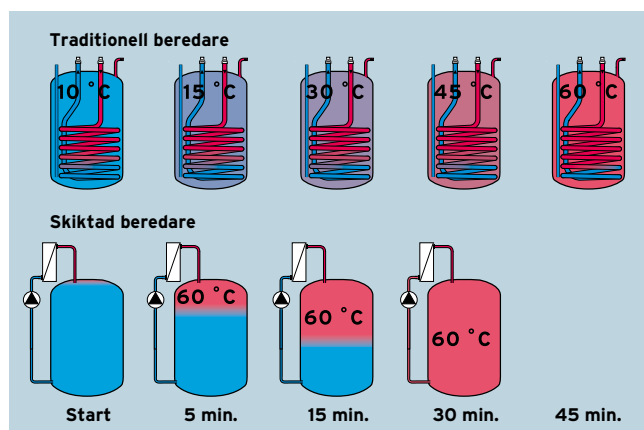

Värme och varmvatten

- utan väntetid.

Mindre är mer

Med en ecoCOMPACT anläggning kan det produceras varmt vatten utan väntetid.

Varmvattenberedaren består av en så kallad skiktad beredare. Det betyder, att vattnet blir uppvärmt via en extern plattvärmväxlare och lagras från toppen i beredaren. Detta innebär att det nästan omedelbart efter start finns varmt vatten till förfogande. Beredaren, som är på 100 liter levererar lika mycket varmvatten som en vanlig spiralberedare på 150 liter.

Samtidig sparas det på energin, då en skiktad beredare endast värmer den mängd av varmvatten som behövs. Även när beredaren är helt tom tar det endast ganska få minuter innan det återigen är varmvatten i kranen.

Om man vill upprätthålla den höga bruksvattenkomforten och energibesparingen, rekommenderar vi att du tecknar serviceavtal. Detta serviceavtal är en förutsättning för garantin på fyra år.

Ekonomisk - tack vare kondensationstekniken

Kondensationstekniken blir fullt utnyttjad i en ecoCOMPACT, och det är därför en ekonomisk panna i alla driftslägen. ecoCOMPACT är idealisk för såväl nyproduktion som vid utbyte av olje- eller gaspannor.

Skillnaden i uppvärmningstider på en traditionell resp. skiktad beredare