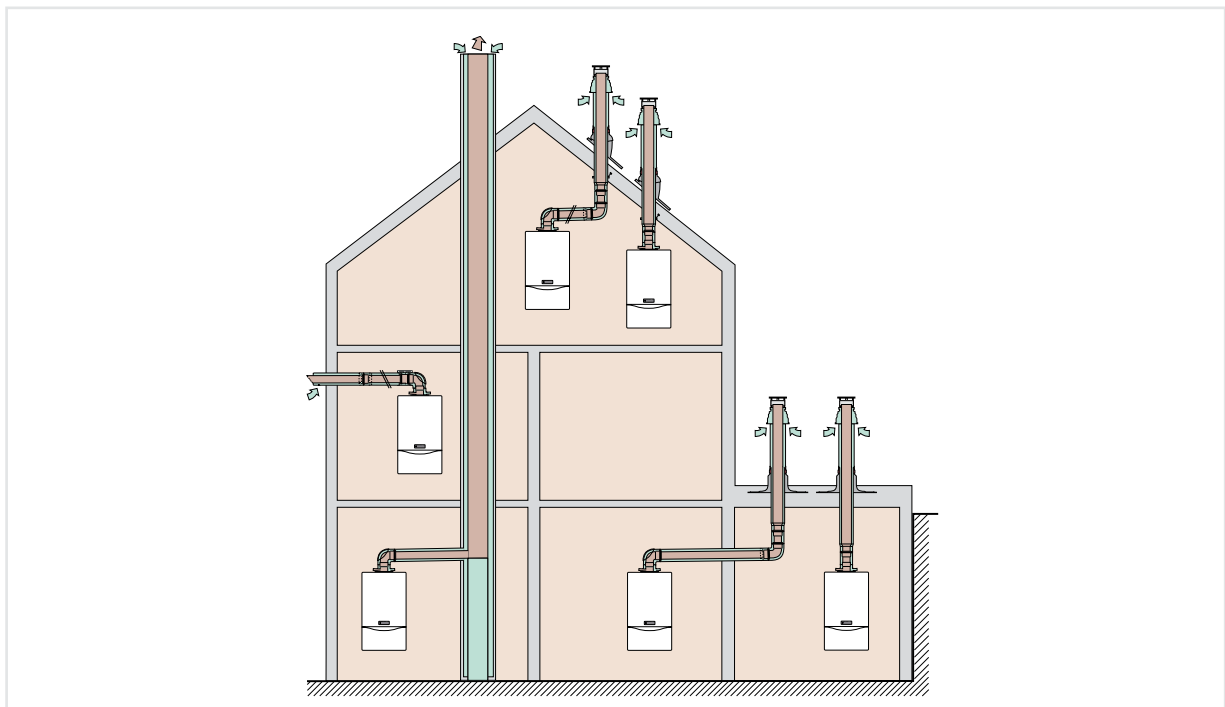

Ett bra drag

- maximalt utbyte.

Vaillants avgassystem - lätta att montera

Vaillant har ett stort och flexibelt urval av avgaslösningar till kondenserande gaspannor, som kräver en speciell teknik. Vaillants avgassystem för kondenserande gaspannor är utfört i plast och är därför enkla att hantera och anpassa till den enskilda installationen. Avgaserna kan lätt ledas ut genom en yttervägg, ett tak eller genom en existerande skorsten.

Avgassystemet som kan anpassas!

Avgassystemen finns i dimensioner $\varnothing$ 60/100 mm och $\varnothing$ 80/125 mm och kan tillsammans med ett stort urval av tillbehör enkelt anpassas för den enskilda installationen.

Avgaslösningar

- Avgassystemkomponenter för alla installationer
- Robust plaströr
- Enkel längdanpassning
- Koncentrisk avgassystem i dimensioner $\varnothing$ 60/100 mm
   $\varnothing$ 80/125 mm
- Enkel anpassning av förskjutning i skorsten med variabla böjar

Maximala avgaslängder:

(VSC 126 C, 196 C resp. 246 C):

$\varnothing$ 60/100 mm, lodrät:	12 m
$\varnothing$ 60/100 mm, vågrät:	8* m
$\varnothing$ 60/100 mm, panna till skorsten:	2 **/2**/2** m
$\varnothing$ 80 mm, skorsten:	9/16/13 m
$\varnothing$ 80/125 mm, lodrät:	11**/23**/28** m
$\varnothing$ 80/125 mm, vågrät:	11**/23**/28** m
$\varnothing$ 80/125 mm, skorsten:	11**/23**/28** m

* inkl. 1 stk. 87° böj

** inkl. 3 stk. 87° böjar