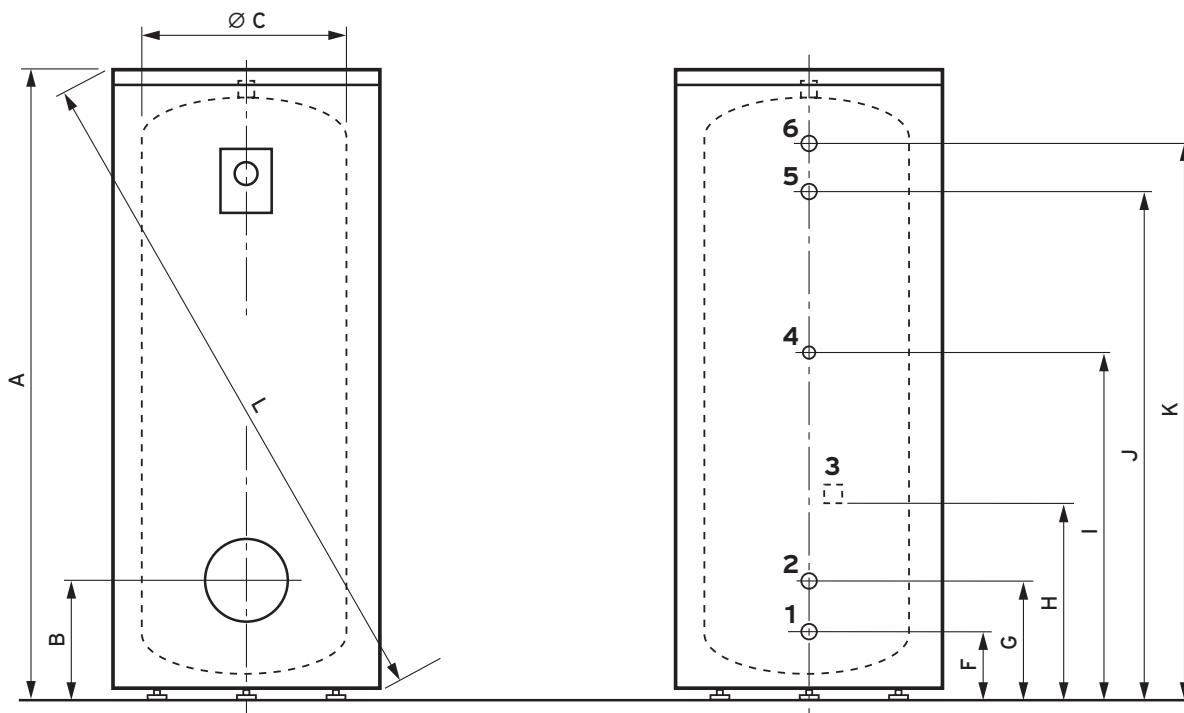

# Vaillant VIH RW 200 - 300 - 400 - 500

Anslutningar	2-300	4-500
1. Kallvatten	1"	1"
2. Värme retur tillbaka till värmepump	1"	1 1/4"
3. Temp. Givare	-	-
4. VVC	3/4"	3/4"
5. Värme framledning från värmepump	1"	1 1/4"
6. Varmvatten	1"	1"